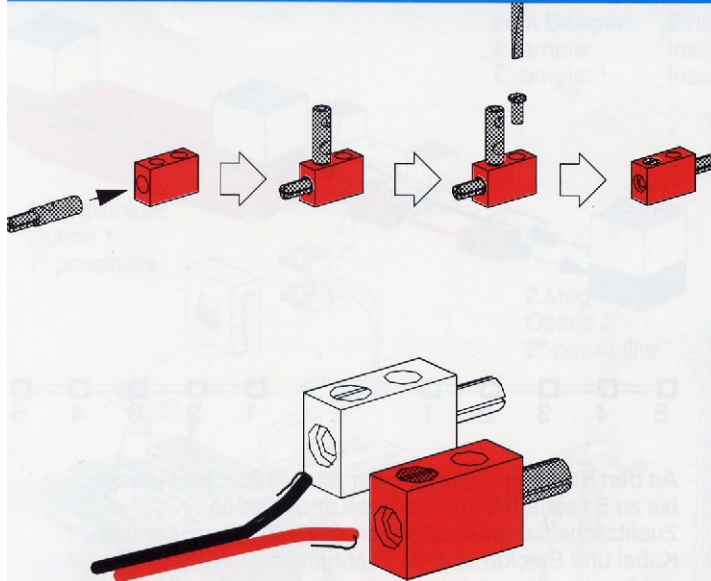

Trucks / Trucks / Camions

HIGHLIGHTS

Starlifters

Special Trucks

Zusammenbau und Anschluß Assembly and connection Montage et raccordement

Spannungsversorgung

- Batterie 9V / Akku 9V
oder
- fischertechnik Netzgerät 6,8V
- fischertechnik Powerblock 4,8 / 6V

Power supply

- battery 9V / rechargeable battery 9V
or
- fischertechnik power supply 6,8V
- fischertechnik Powerblock 4,8 / 6V

Energie électrique

- Batterie 9V / Accumulateur 9V
ou
- fischertechnik transformateur 6,8V
- fischertechnik Powerblock 4,8 / 6V

Stecker- und Kabelmontage Connection of Plugs and Cables Montage des fiches et des câbles

- Kabelenden abisolieren und wie abgebildet montieren
- First strip the insulation at both ends of the cable and connect as illustrated
- Isoler les bouts de câble et procéder au montage comme illustré

Ergänzungen Add-on-capabilities Possibilités d'extension

An den Steckverbindungen der Blinkereinheit sind jeweils bis zu 5 fischertechnik-Lampen anschließbar.
Zusätzliche Lampenfassungen, Leuchtkappen, Lampen, Kabel und Stecker sind im Fachhandel erhältlich.