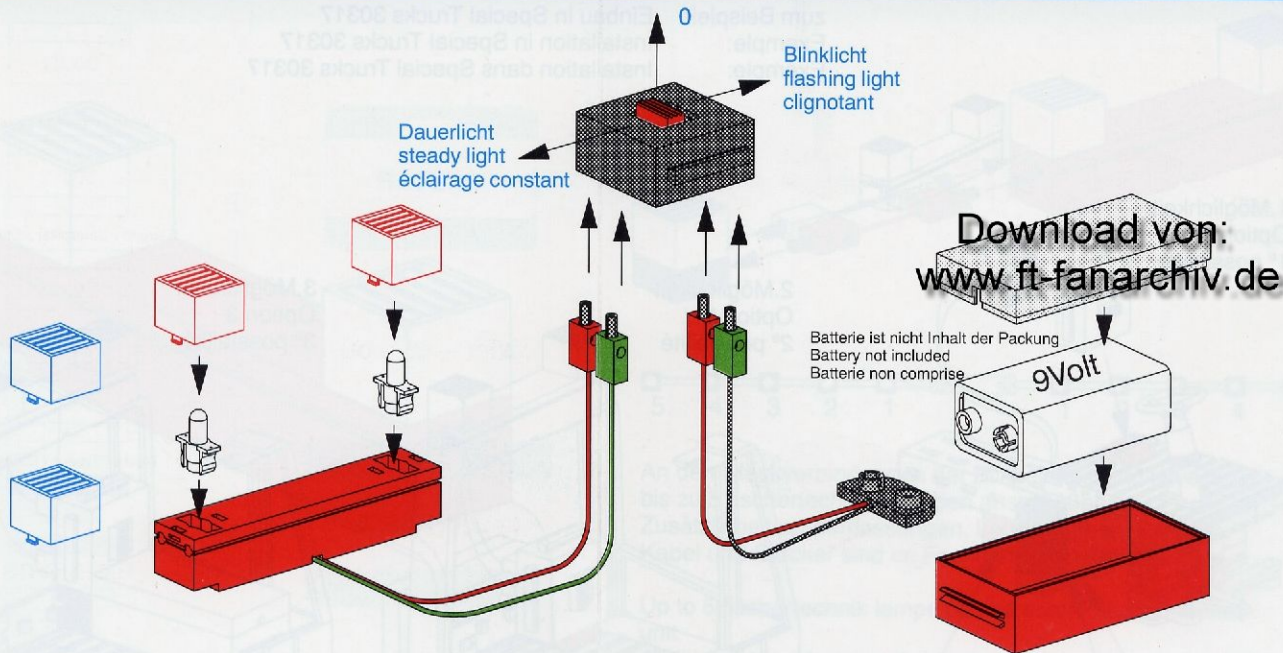

Trucks / Trucks / Camions

HIGHLIGHTS

Starlifters

Special Trucks

Zusammenbau und Anschluß Assembly and connection Montage et raccordement

Spannungsversorgung

- Batterie 9V / Akku 9V
oder
- fischertechnik Netzgerät 6,8V
- fischertechnik Powerblock 4,8 / 6V

Power supply

- battery 9V / rechargeable battery 9V
or
- fischertechnik power supply 6,8V
- fischertechnik Powerblock 4,8 / 6V

Energie électrique

- Batterie 9V / Accumulateur 9V
ou
- fischertechnik transformateur 6,8V
- fischertechnik Powerblock 4,8 / 6V

Stecker- und Kabelmontage Connection of Plugs and Cables Montage des fiches et des câbles

- Kabelenden abisolieren und wie abgebildet montieren
- First strip the insulation at both ends of the cable and connect as illustrated
- Isoler les bouts de câble et procéder au montage comme illustré

Ergänzungen Add-on-capabilities Possibilités d'extension

An den Steckverbindungen der Blinkereinheit sind jeweils bis zu 5 fischertechnik-Lampen anschließbar.
Zusätzliche Lampenfassungen, Leuchtkappen, Lampen, Kabel und Stecker sind im Fachhandel erhältlich.