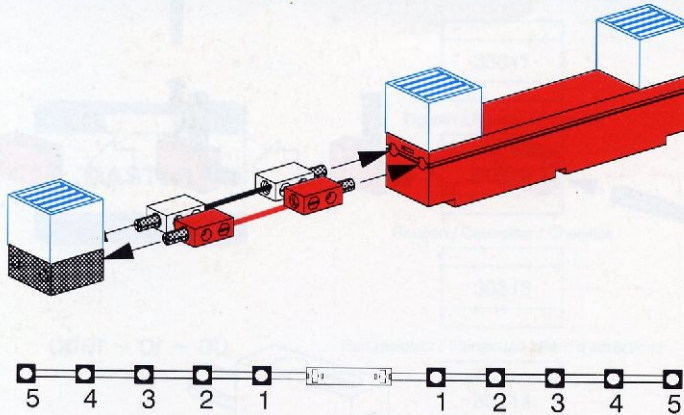

Power supply

- battery 9V / rechargeable battery 9V
or
- fischertechnik power supply 6,8V
- fischertechnik Powerblock 4,8 / 6V

Energie électrique

- Batterie 9V / Accumulateur 9V
ou
- fischertechnik transformateur 6,8V
- fischertechnik Powerblock 4,8 / 6V

Stecker- und Kabelmontage Connection of Plugs and Cables Montage des fiches et des câbles

- Kabelenden abisolieren und wie abgebildet montieren
- First strip the insulation at both ends of the cable and connect as illustrated
- Isoler les bouts de câble et procéder au montage comme illustré

Ergänzungen Add-on-capabilities Possibilités d'extension

An den Steckverbindungen der Blinkereinheit sind jeweils bis zu 5 fischertechnik-Lampen anschließbar.
Zusätzliche Lampenfassungen, Leuchtkappen, Lampen, Kabel und Stecker sind im Fachhandel erhältlich.